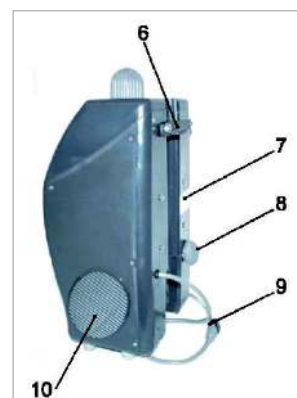

Para una limpieza óptima

Generador de espuma para la rotativa LS160 o LS160HD para mantener moquetas finas o gruesas.

- Generador de espuma para rotativas (accesorio opcional)
- Flexible y fácil de usar
- Fácil de quitar y limpiar el filtro de agua limpia

- | | |
|-------------------------------|----------------------------|
| 1. Salida de espuma | 8. Filtro de recarga |
| 2. Bomba | 9. Cable de energía |
| 3. Filtro para crear espuma | 10. Tapa |
| 4. Ajuste de salida de espuma | 11. Filtro del depósito |
| 5. Botón de recarga | 12. Regulador de aire/agua |
| 6. Bloqueo (US / EU) | 13. Filtro de la mezcla |
| 7. Guía mástil | |

DATOS TÉCNICOS		DF-100A
Voltaje (V)		220-240
Frecuencia (Hz)		50
Potencia (W)		150
Intensidad (A)		1
Clase de protección		IP44
Volumen del depósito (l)		6
Peso (kg)		6
Longitud del cable de alimentación (m)		1
REFERENCIA		50000055