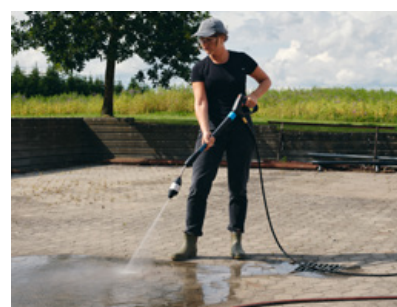

Preparado para enfrentar os maiores desafios

A MC1C e a MC2C são ferramentas essenciais para diferentes trabalhos de limpeza. Ambas funcionam como complemento a uma máquina de limpeza de alta pressão mais potente ou como uma máquina independente para tarefas de limpeza de pequeno a médio porte.

Pequenas fazendas ou explorações agropecuárias

- Limpeza de equipamentos e veículos agrícolas
- Limpeza de ferramentas e equipamentos utilizados na ordenha

Pequenas empresas de limpeza

- Limpeza rápida de áreas de estacionamento e de serviço
- Limpeza de áreas exteriores
- Limpeza de entradas e patios

Trabalhadores especializados, pedreiros e pintores

- Limpeza de obras pequenas
- Limpeza de ferramentas e equipamentos
- Eliminação de barro, areia e sujeira incrustada; sem necessidades de água quente

Características técnicas

Descrição	Unidade	MC1C 125/500 XT	MC2C 120/520 T	MC2C 120/520 XT	MC2C 140/610 XT	MC2C 150/650	MC2C 150/650 XT
Pressão e fluxo (pressão de trabalho/fluxo máx.)		125/500	120/520	120/520	140/610	150/650 140/650 (Exp.)	150/650
Eletricidade		230/1/50/9,5	230/1/50/10	230/1/50/10	230/1/50/12,6	230/1/50/14,5 220/1/60/14,5	230/1/50/14,5
É necessário um fusível mínimo	A	10	10	10	13	16	16
Consumo de energia	kW	2,1	2,3	2,3	2,9	3,3	3,3
Bomba e pistões		NA01 e aço inoxidável	PRO e aço inoxidável	PRO e aço inoxidável	PRO e aço inoxidável	PRO e aço inoxidável	PRO e aço inoxidável
Motor	rpm	2800	2800	2800	2800	2800	2800
Pistola pulverizadora		Ergo 2000	Ergo 2000	Ergo 2000	Ergo 2000	Ergo 2000	Ergo 2000
Lança e bico		Bocal 4 em 1	Bocal 4 em 1	Bocal 4 em 1	Bocal 4 em 1	Flexopower 990	Bocal 4 em 1
Enrolador de bico de mangueira		sim	Não	sim	sim	Não	sim
Comprimento da mangueira	m	10	10	15	15	10	15
Pulverizador de espuma		Não	Sim	sim	sim	sim	sim
Dimensões (CxLxA)	mm	344x403x707	394x391x955	394x391x955	394x391x955	394x391x955	394x391x955
Peso	kg	20,3	27,3	28,1	28,1	26,3	28,1

Nilfisk, Lda.

Impasse Pero Vaz Caminha, 15

Armazém B, Linhó · 2710-297 Sintra

Tel. (+351) 219 112 670 · mkt.pt@nilfisk.com

www.nilfisk.pt

NILFISK