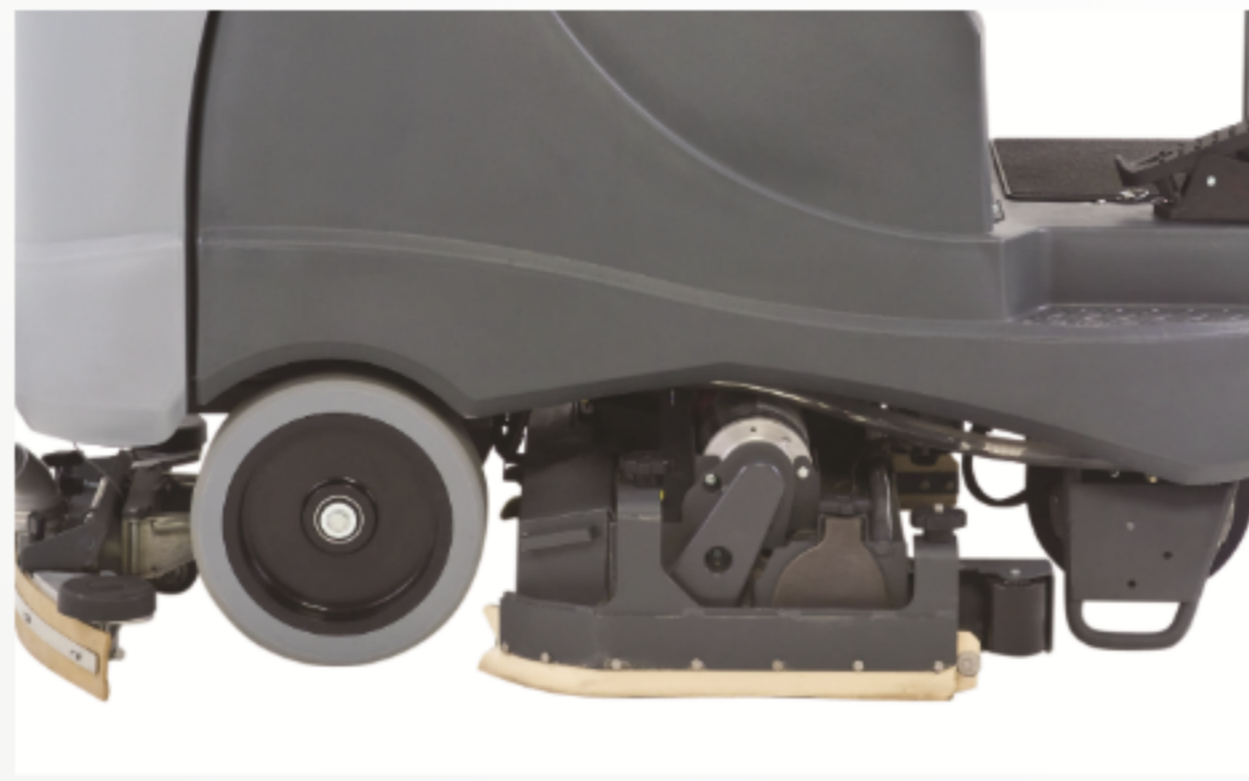

BR755/855

탑승식 습식 청소차

제품정보 Information

구분	BR755	BR855
청소폭	28in, 710mm	34in, 860mm
청소능력	4,470m ² /h	5,360m ² /h
용액탱크	106L	106L
오수탱크	106L	106L
제원(L*W*H)	1520*770*1310mm	1520*920*1310mm
중량	658kg	658kg
배터리 전원	24V	24V

NILFISK

F L O O R C L E A N I N G

사용자 친화적 디스플레이
쉽고 간단한 조작, 63.7dB의
낮은 소음으로 주.야간 작업 시 용이

브러시 압력 조절로 현장 (최대 96kg)
바닥에 맞춤 청소 가능, 박리 작업,
타이어 자국 제거에 탁월하여
생산성 증대

대형 롤러 범퍼로부터 보호되는
브러시 데크와 스퀴지, 회전반경이 작고
다양한 환경에서 활용 가능